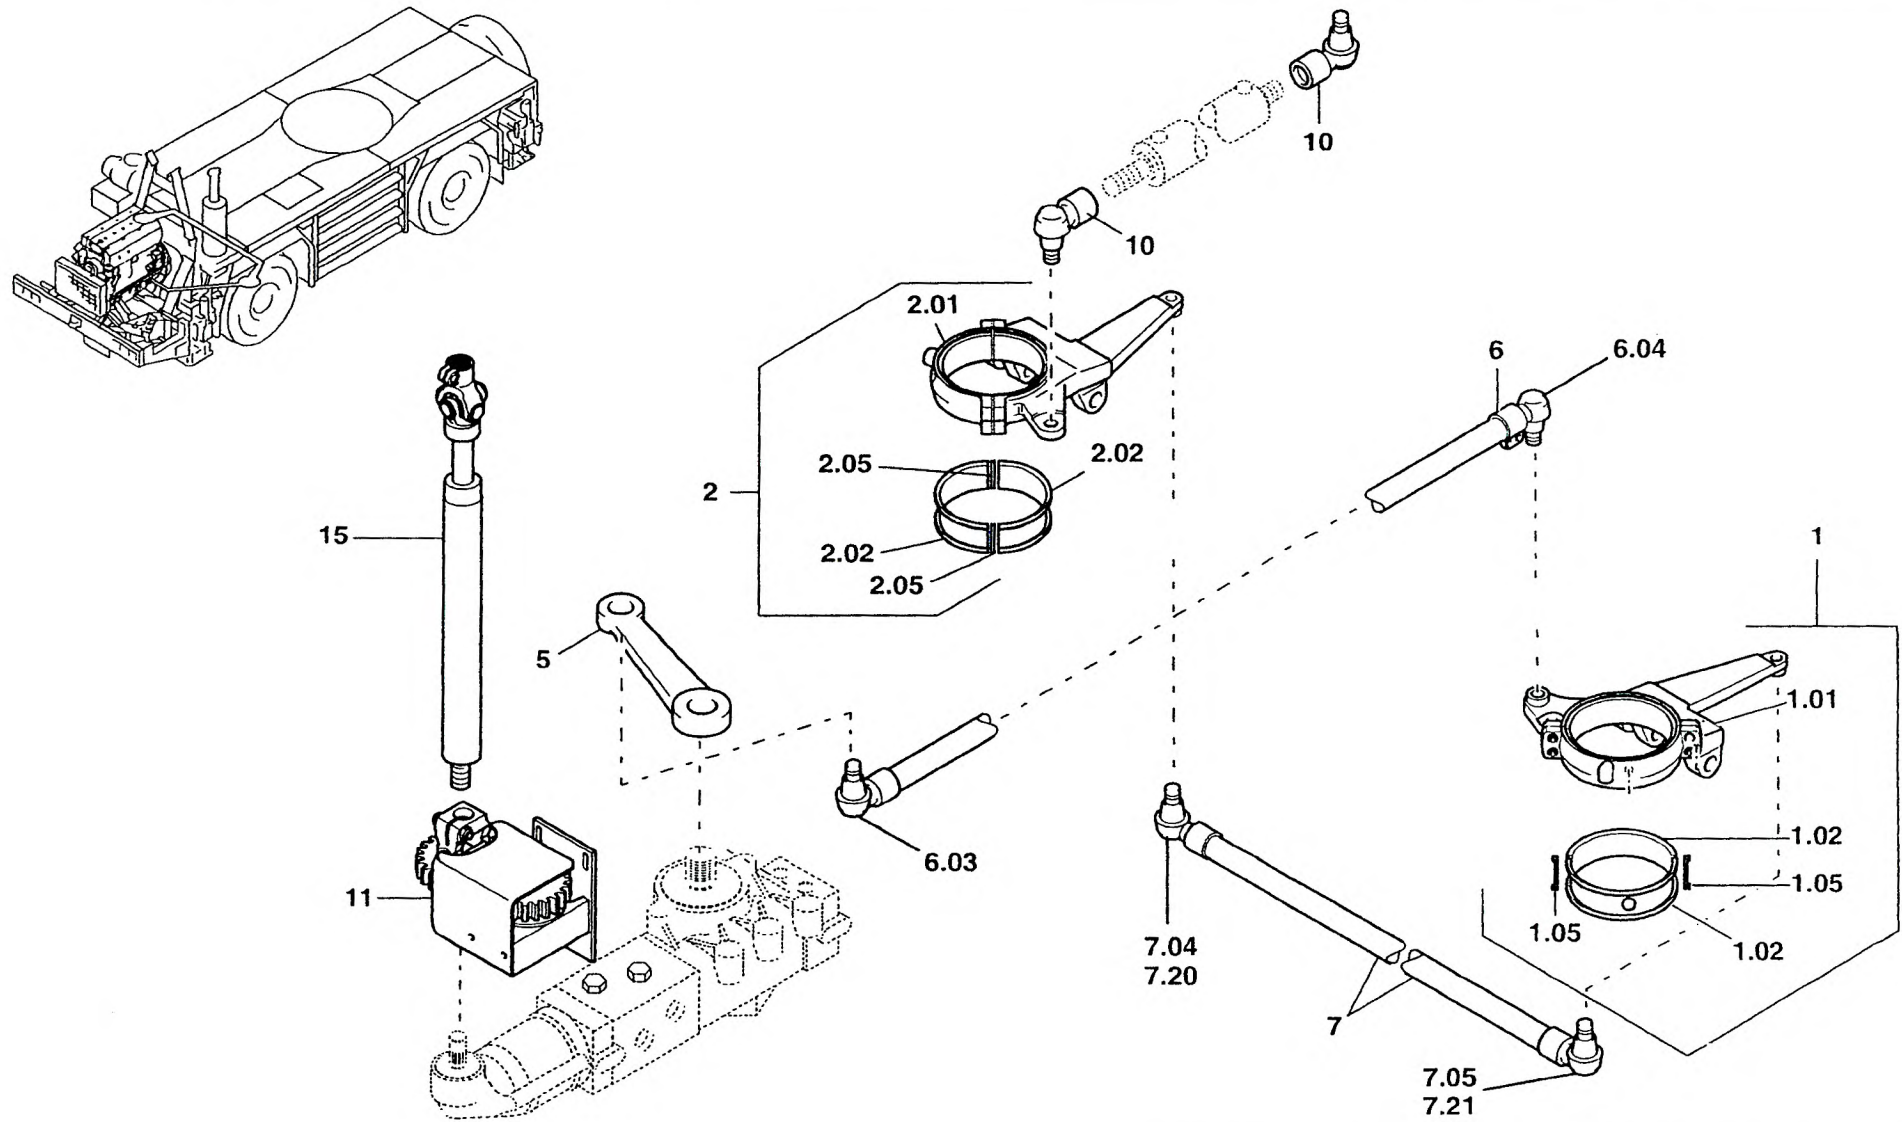

**GROVE.**LENKUNG  
STEERING SYSTEMBILDТАFЕL  
PICTORIAL DISPLAY

09.02

2305969-ETL A

1/2

GMK 2035  
BE 502  
G 072

**GROVE.**LENKUNG  
STEERING SYSTEMBILDТАFEL  
PICTORIAL DISPLAYGMK 2035  
BE 502  
G 072

09.02

2305969-ETL A

2/2